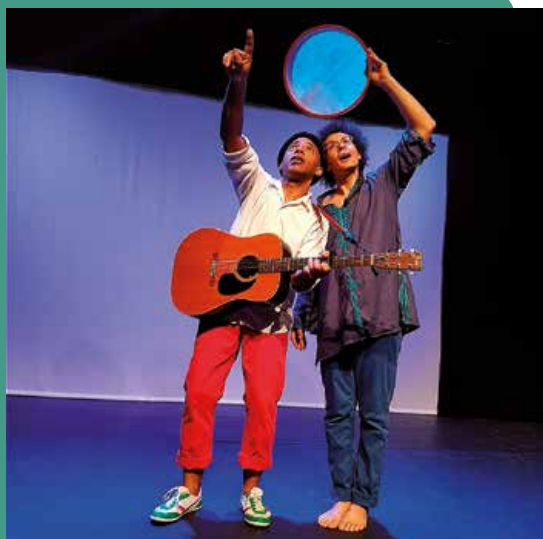

SAM 30 AVRIL - 15H - TAURINYA

Salle des fêtes - à partir de 6 ans - 60 min -
entrée libre